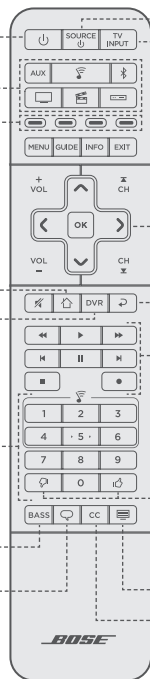

## Tasten der Universalfernbedienung

Schaltet die Soundbar ein/aus

Quellenauswahl

Funktionstasten

Zeigt die Internet-Startseite des Fernsehgeräts oder das Startmenü der aktuellen Quelle an

Listet aufgenommene DVR-Programme auf

Zifferntasten. Die Nummern 1 bis 6 können SoundTouch® Presets wiedergeben

Passt die Basseinstellung an

Dialogmodus

Schaltet eine ausgewählte Quelle ein/aus

Wählt eine Quelle, die an Ihr Fernsehgerät angeschlossen ist