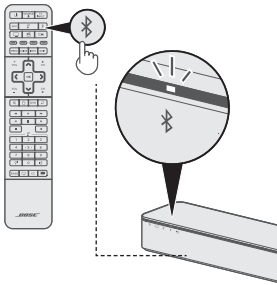

Um Musik von Ihrem *Bluetooth*®-Telefon oder einem anderen Mobilgerät zu streamen, müssen Sie Ihr Mobilgerät mit der Soundbar abstimmen.

Hinweis: Weitere Informationen über die Verwendung der *Bluetooth*®-Funktionen finden Sie in der Bedienungsanleitung unter global.Bose.com/Support/ST300

Abstimmung mit einem Mobilgerät

1. Halten Sie auf der Fernbedienung die *Bluetooth*®-Taste gedrückt, bis die *Bluetooth*®-Anzeige an der Soundbar blau blinkt.

2. Schalten Sie auf Ihrem Mobilgerät die *Bluetooth*®-Funktion ein.
3. Wählen Sie Ihre SoundTouch® 300-Soundbar aus der Geräteliste aus.
  Nach der Abstimmung gibt die Soundbar einen Ton ab.

Abstimmen eines Mobilgeräts mit NFC

1. Entsperren Sie bei eingeschalteter Soundbar Ihr Mobilgerät und schalten Sie die *Bluetooth*®- und NFC-Funktionen ein.
2. Tippen Sie mit dem NFC-Touchpoint an Ihrem Mobilgerät vorsichtig oben auf die Soundbar hinter dem Bose®-Logo.

Ihr Mobilgerät fordert Sie möglicherweise auf, die Abstimmung zu akzeptieren.