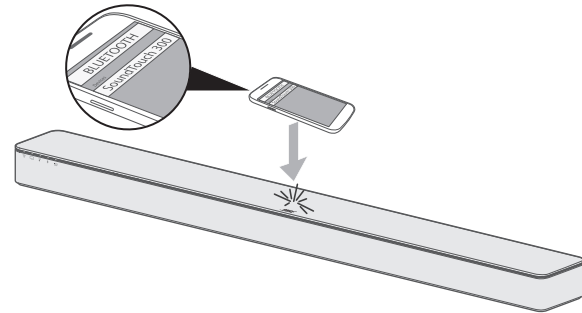

Nach der Abstimmung gibt die Soundbar einen Ton ab.