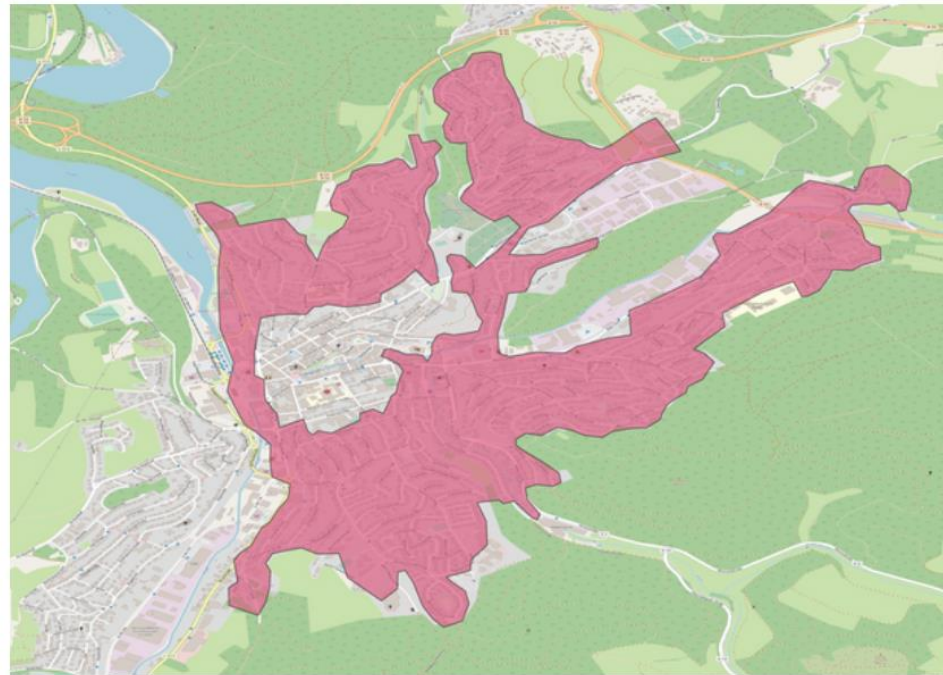

Glasfaser für Olpe

Ausbaugebiet Stadtkern 2:

Termine: **Save the date.** Besuchen Sie am 27.04.2023 um 19.00 Uhr unsere Bürgerveranstaltung in der Olper Stadthalle, Panneklöpferstr. 4, 57463 Olpe. Wir freuen uns über viele interessierte Gäste.