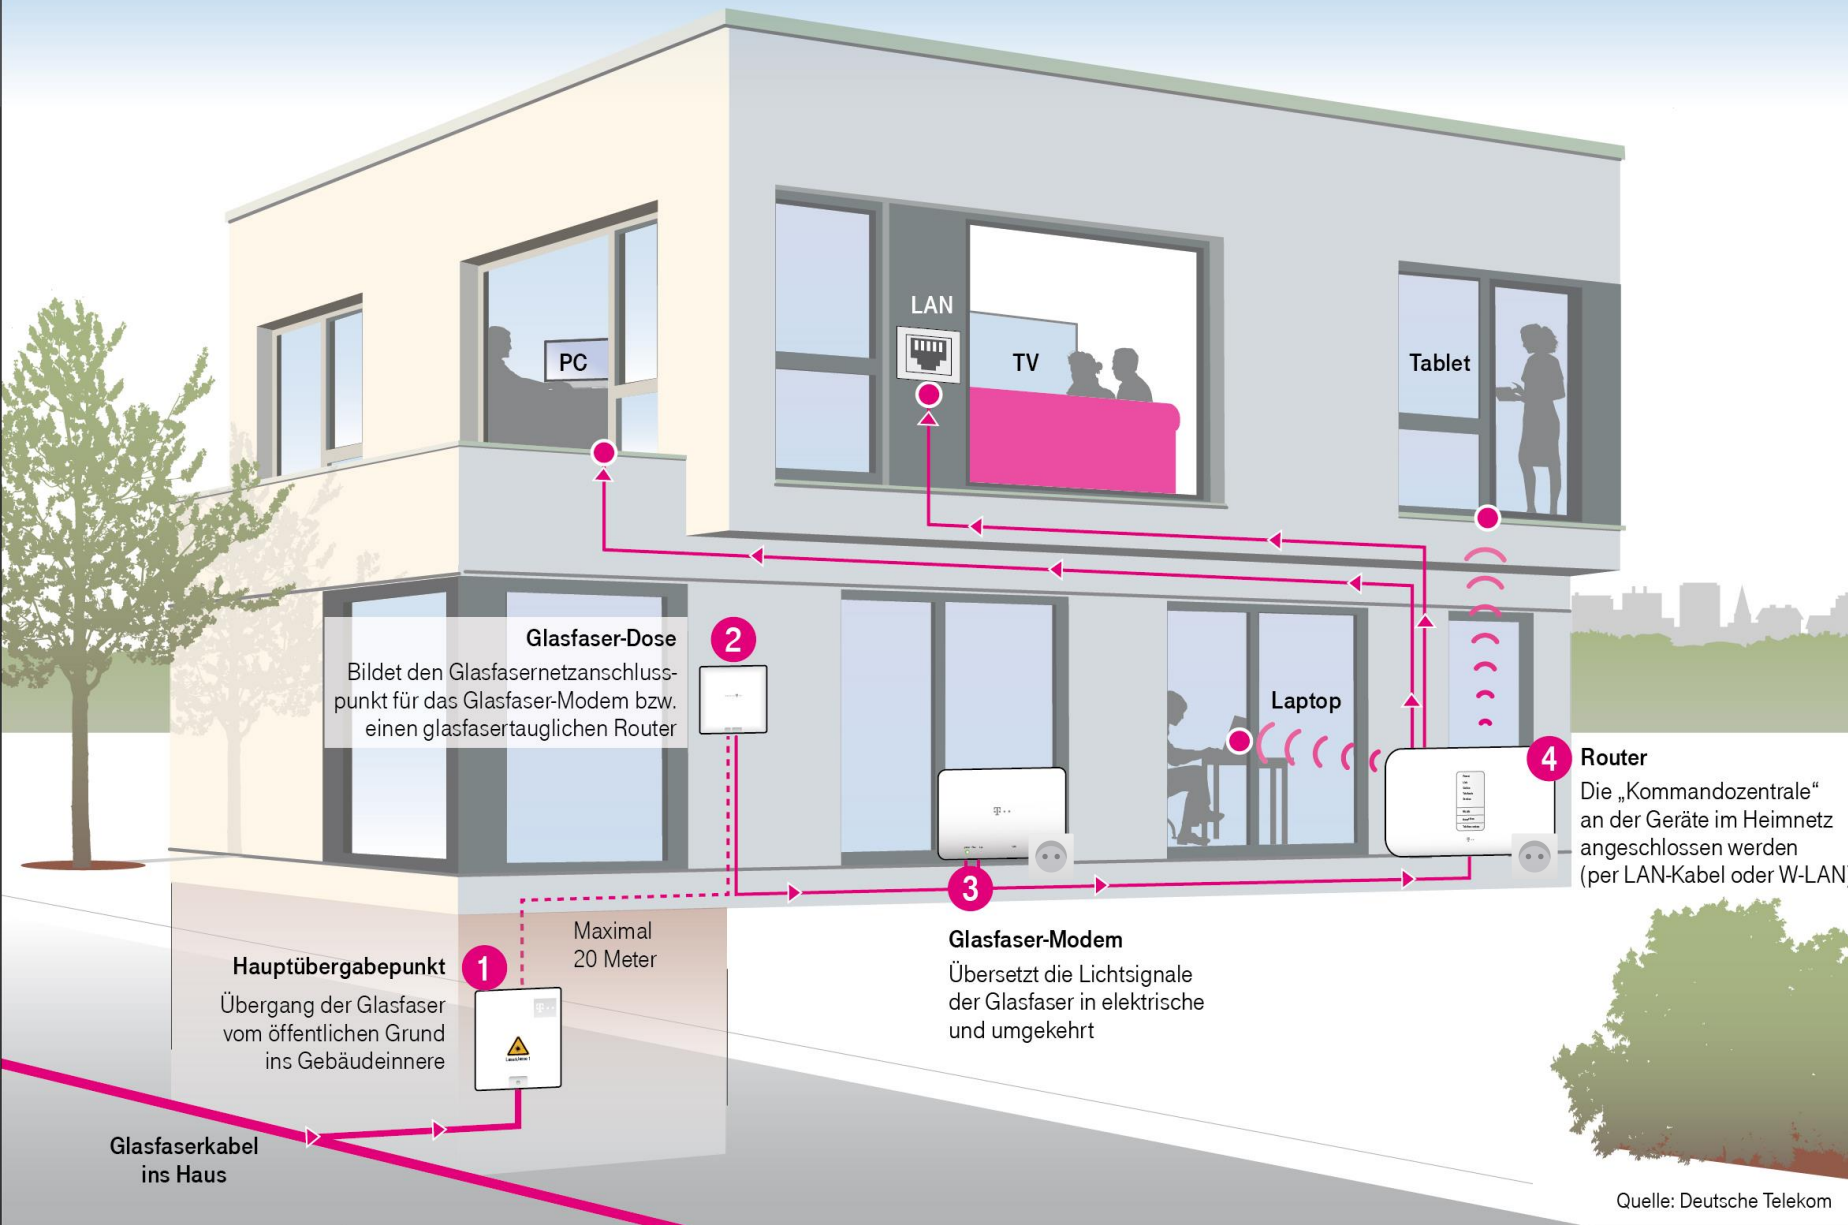

Mit modernsten Verfahren erfolgt dies schnell, sauber und umweltfreundlich.

Hausanschluss einrichten

Individuelle Planung, entsprechend der Gegebenheiten vor Ort.

Die Arbeiten zum und am Haus sind i.d.R. innerhalb weniger Stunden erledigt

Glasfaser genießen

Zurücklehnen und High-Speed-Internet mit bis zu 1000 Mbit/s genießen

So wird das Grundstück/Haus angeschlossen

Nachdem das Glasfaserkabel die Grenze des Grundstücks erreicht hat, gibt es drei Möglichkeiten, wie es weiter bis ins Haus geht. Dabei wählen wir beim Grundstücksanschluss stets die Methode, die die wenigsten Beeinträchtigungen für die Bewohner mit sich bringt.

1

Bei der ersten Variante sind im Vorgarten Ihres Hauses bereits Leerrohre vorhanden. Die Glasfaserkabel werden einfach durch diese hindurchgezogen.

2

Bei der zweiten Bauart kommt eine sogenannte Erdrakete zum Einsatz. Diese bohrt sich Stück für Stück durchs Erdreich und schafft somit den nötigen Platz für Leerrohr und Glasfaserkabel. Die Oberfläche bleibt hierbei unberührt.

3

Nur die dritte Variante verlangt kleinere Baumaßnahmen: Hier wird von der Straße bis zum Haus ein Kanal gegraben. Darin wird das Leerrohr eingebettet und anschließend die Glasfaser verlegt.

SO KOMMT DIE GLASFASER INS GEBÄUDE