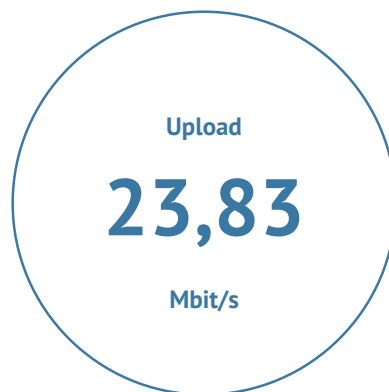

Die Browsermessung ist abgeschlossen. ✓

**Test wiederholen**

Ergebnis exportieren (csv)

Ergebnis drucken

---

**Weitere Informationen**

Version 4.15

**Betriebssystem:**