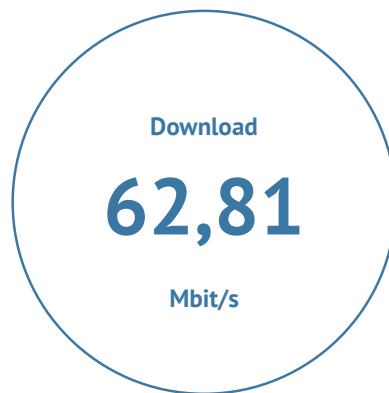

Die Browsermessung ist abgeschlossen. ✓

**Test wiederholen**

Ergebnis exportieren (csv)

Ergebnis drucken

---

**Weitere Informationen**

Version 4.15

**Betriebssystem:**