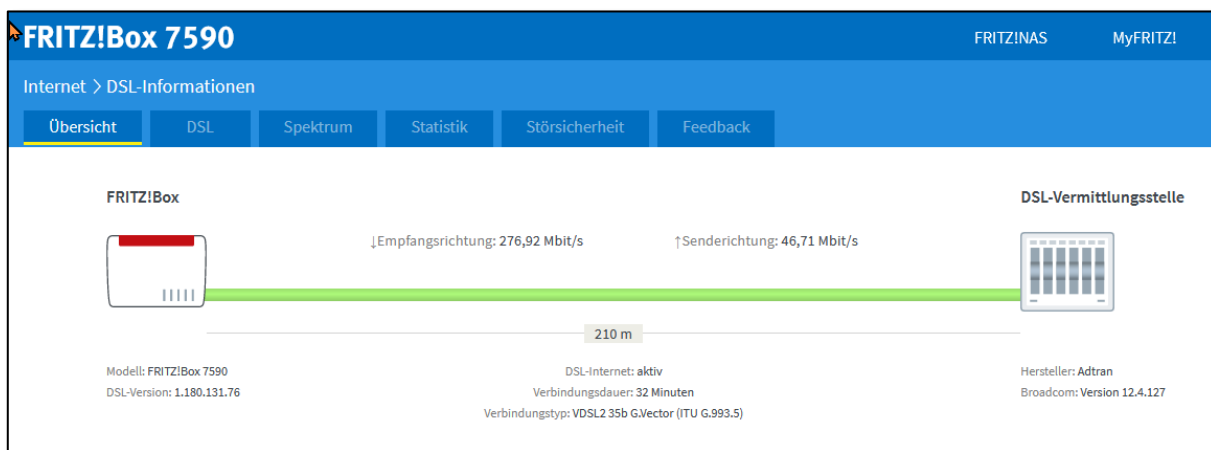

Fritzbox 7590 mit Magenta XL 250 und zu geringer Datenbitrate

FRITZ!Box 7590 FRITZ!NAS

Internet > DSL-Informationen

Übersicht **DSL** Spektrum Statistik Störsicherheit Feedback

Ausgehandelte Verbindungseigenschaften

		Empfangsrichtung	Senderichtung
DSLAM-Datenrate Max.	kbit/s	292032	46720
DSLAM-Datenrate Min.	kbit/s	1152	
Leitungskapazität	kbit/s	276923	46835
Aktuelle Datenrate	kbit/s	276923	46716
Min Effektive Datenrate	kbit/s	251289	46693
Nahtlose Ratenadaption		an	aus
Latenz		fast	fast
Impulsstörungsschutz (INP)		31	32
G.INP		an	an
Störabstandsmarge	dB	6	7
Trägertausch (Bitswap)		an	an
Leitungsämpfung	dB	15	10
ungefähre Leitungslänge	m	210	
Profil	35b		
G.Vector		full	full
Trägersatz		B43	B43

Fehlerzähler

	FRITZ!Box	Vermittlungsstelle
Sekunden mit Fehlern (ES)		
vielen Fehlern (SES)	200	0
Nicht behebbare Fehler (CRC)		
pro Minute	11	0
letzte 15 Minuten	122	0
korrigierte DTU		
pro Minute	7296	0
letzte 15 Minuten	109893	49
unkorrigierte DTU		
pro Minute	800	0
letzte 15 Minuten	9176	0