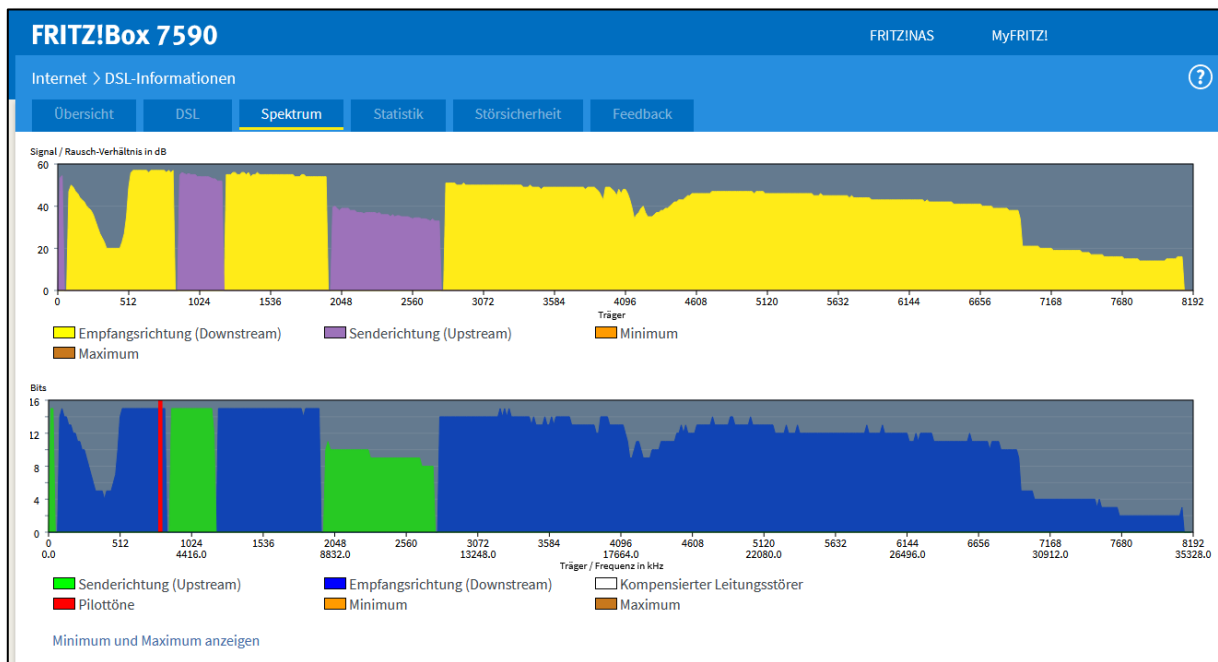

Fritzbox 7590 mit Magenta XL 250 und zu geringer Datenbitrate

FRITZ!Box 7590 FRITZINAS MyFRITZ!

System > Ereignisse

Internetverbindung

13.01.22	22:16:05	DynDNS-Fehler: Die DynDNS-Aktualisierung war erfolgreich, anschließend trat jedoch ein Fehler bei der DNS-Auflösung auf.
13.01.22	22:12:02	Internetverbindung wurde erfolgreich hergestellt. IP-Adresse: 79.205.110.53, DNS-Server: 217.237.151.142 und 217.237.150.188, Gateway: 62.155.245.78, Breitband-PoP: BOBJ02
13.01.22	22:11:01	Es hat eine Anpassung der DSL-Datenrate statt gefunden. Weitere dynamische Anpassungen werden automatisch vorgenommen (ohne Nennung).
13.01.22	22:10:59	PPPoE-Fehler: Zeitüberschreitung.
13.01.22	22:10:14	DSL ist verfügbar (DSL-Synchronisierung besteht mit 269388/46716 kbit/s).
13.01.22	22:08:27	DSL-Synchronisierung beginnt (Training).
13.01.22	22:08:10	Zeitüberschreitung bei der PPP-Aushandlung.
13.01.22	22:08:09	Internetverbindung wurde getrennt.