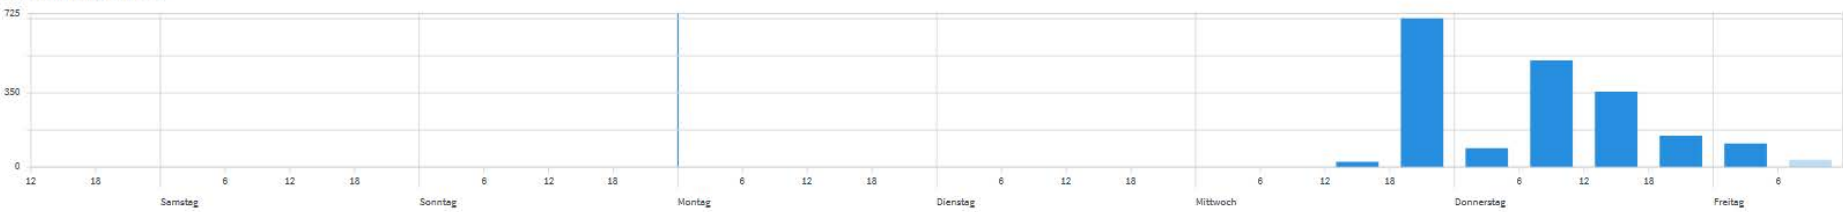

Zeitraum: 24.4.2020 bis 1.5.2020

Störabstandsmarge Empfangsrichtung (dB)

nicht behebbare Fehler

Synchronisationen

Zeitraum 24 Stunden

1Woche

Aktualisieren