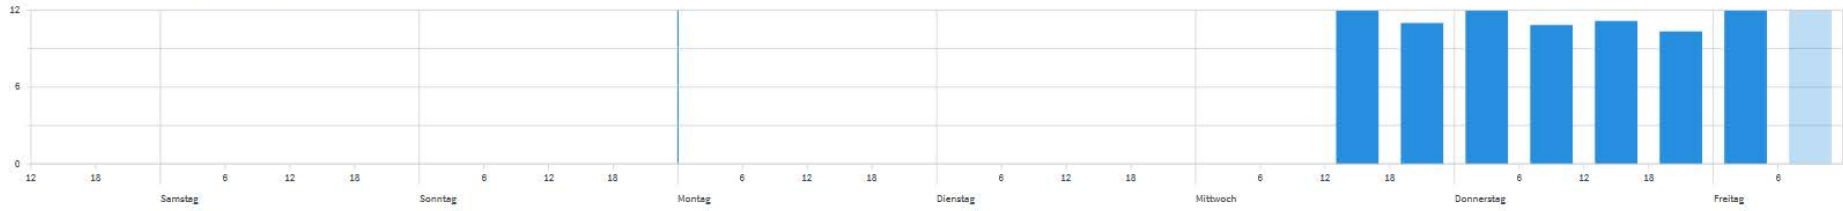

Zeitraum: 24.4.2020 bis 1.5.2020

Störabstandsmarge Empfangsrichtung (dB)

nicht behebbare Fehler

Synchronisationen

Zeitraum 24 Stunden

1Woche

Aktualisieren