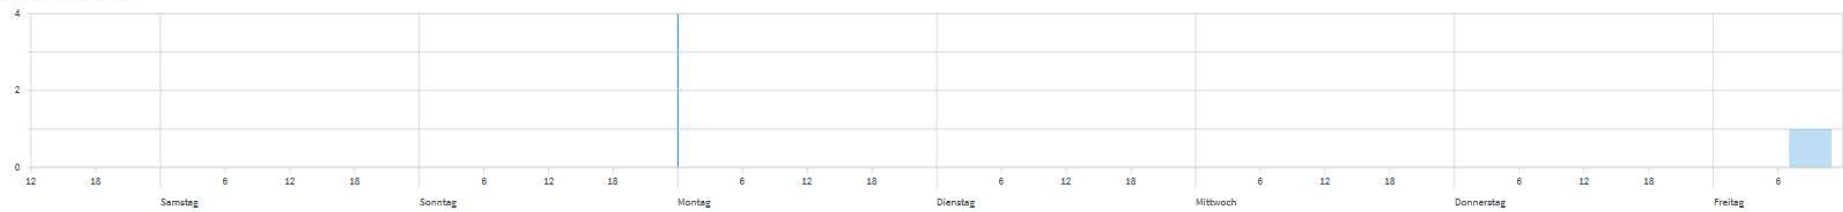

Zeitraum: 24.4.2020 bis 1.5.2020

Störabstandsmarge Empfangsrichtung (dB)

nicht behebbare Fehler

Synchronisationen

Zeitraum 24 Stunden

1Woche

Aktualisieren