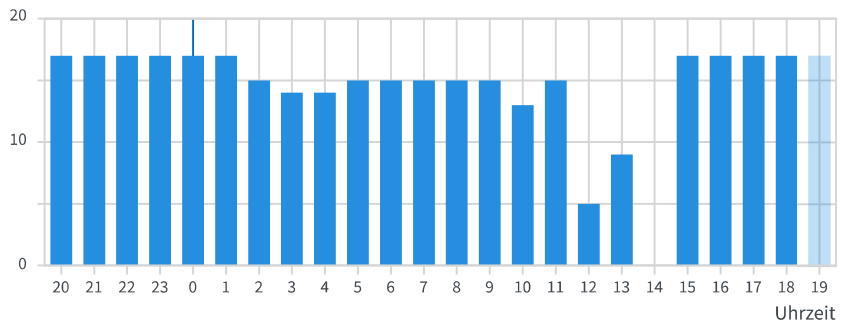

Zeitraum: 11.9.2022 bis 12.9.2022

Störabstandsmarge Empfangsrichtung (dB)

nicht behebbare Fehler

Synchronisationen

Zeitraum 24 Stunden
1 Woche