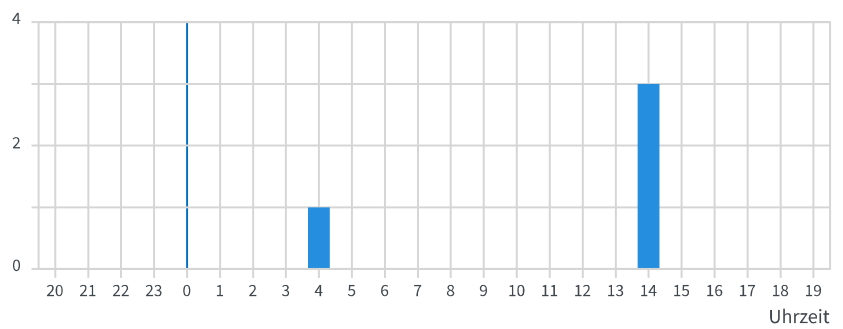

Zeitraum: 11.9.2022 bis 12.9.2022

Störabstandsmarge Empfangsrichtung (dB)

nicht behebbare Fehler

Synchronisationen

Zeitraum 24 Stunden
1 Woche