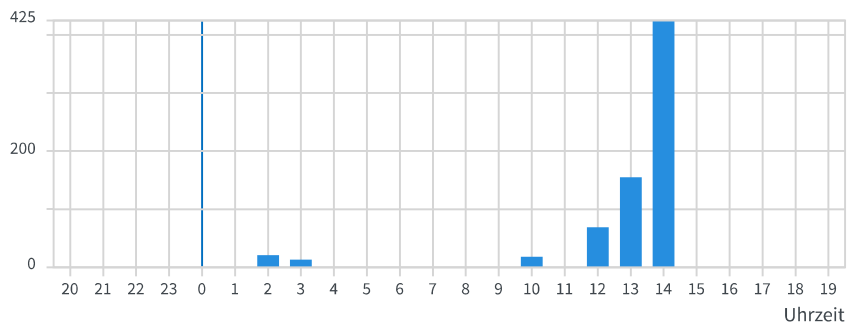

Zeitraum: 11.9.2022 bis 12.9.2022

Störabstandsmarge Empfangsrichtung (dB)

nicht behebbare Fehler

Synchronisationen

Zeitraum 24 Stunden
1 Woche