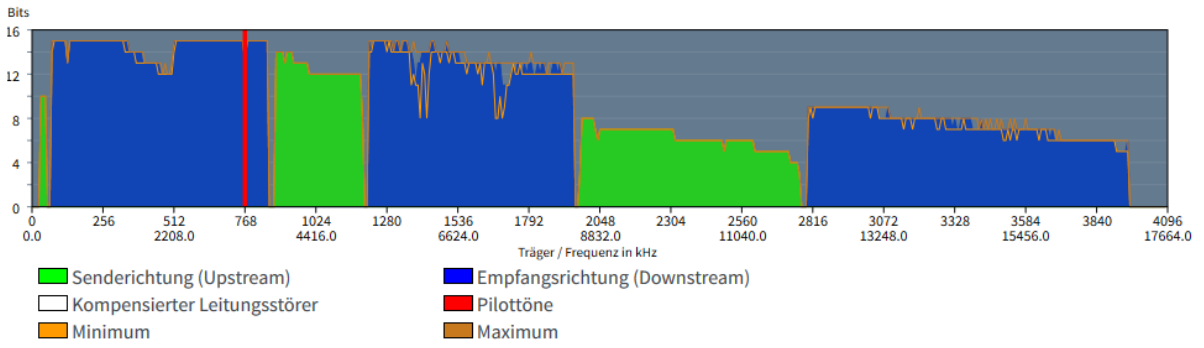

Übersicht | DSL | Spektrum | Statistik | Störsicherheit | Feedback

FRITZ!Box

DSL-Version
1.180.129.50

Verbindung

← 107,16 Mbit/s
31,99 Mbit/s →

DSL aktiv seit:
4 Tagen, 3 Stunden, 38 Minuten
VDSL2 17a G.Vector (ITU G.993.5)

DSL-Vermittlungsstelle

Broadcom
177.161

[Aktualisieren](#)

Ausgehandelte Verbindungseigenschaften

		Empfangsrichtung	Senderichtung
DSLAM-Datenrate Max.	kbit/s	110000	32000
DSLAM-Datenrate Min.	kbit/s	720	-
Leitungskapazität	kbit/s	107162	33809
Aktuelle Datenrate	kbit/s	107162	31999
Nahtlose Ratenadaption		aus	aus
Latenz		fast	fast
Impulsstörungsschutz (INP)		41	45
G.INP		an	an
Störabstandsmarge	dB	5	11
Trägertausch (Bitswap)		an	an
Leitungsdämpfung	dB	18	21
ungefähre Leitungslänge	m	455	
Profil	17a		
G.Vector		full	full
Trägersatz		B43	B43

Fehlerzähler

	Sekunden mit		Nicht behebbare Fehler (CRC)	
	Fehlern (ES)	vielen Fehlern (SES)	pro Minute	letzte 15 Minuten
FRITZ!Box	4	0	0	0
Vermittlungsstelle	0	0	0	0

Minimum und Maximum ausblenden

Minimum und Maximum zurücksetzen

Minimum und Maximum anzeigen

Aktualisieren

nicht behebbarer Fehler

Synchronisationen

- Zeitraum
- 24 Stunden
 - 1 Woche