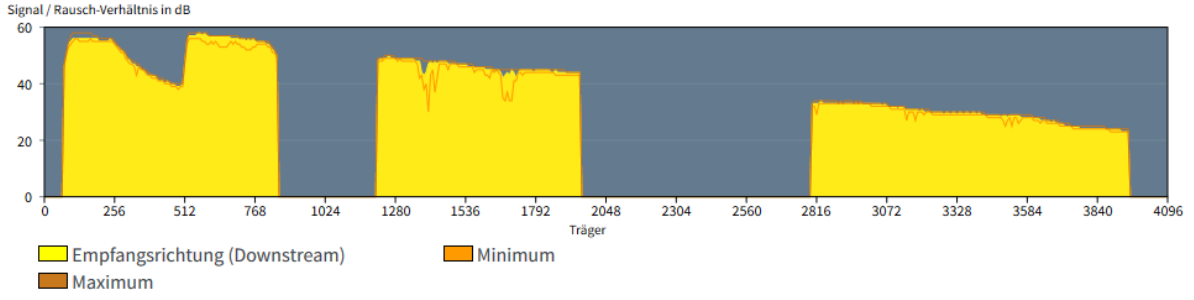

Übersicht | DSL | Spektrum | Statistik | Störsicherheit | Feedback

FRITZ!Box

DSL-Version
1.180.129.50

Verbindung

← 107,16 Mbit/s
31,99 Mbit/s →

DSL aktiv seit:
4 Tagen, 3 Stunden, 38 Minuten
VDSL2 17a G.Vector (ITU G.993.5)

DSL-Vermittlungsstelle

Broadcom
177.161

[Aktualisieren](#)

Ausgehandelte Verbindungseigenschaften

		Empfangsrichtung	Senderichtung
DSLAM-Datenrate Max.	kbit/s	110000	32000
DSLAM-Datenrate Min.	kbit/s	720	-
Leitungskapazität	kbit/s	107162	33809
Aktuelle Datenrate	kbit/s	107162	31999
Nahtlose Ratenadaption		aus	aus
Latenz		fast	fast
Impulsstörungsschutz (INP)		41	45
G.INP		an	an
Störabstandsmarge	dB	5	11
Trägertausch (Bitswap)		an	an
Leitungsdämpfung	dB	18	21
ungefähre Leitungslänge	m	455	
Profil	17a		
G.Vector		full	full
Trägersatz		B43	B43

Fehlerzähler

	Sekunden mit		Nicht behebbare Fehler (CRC)	
	Fehlern (ES)	vielen Fehlern (SES)	pro Minute	letzte 15 Minuten
FRITZ!Box	4	0	0	0
Vermittlungsstelle	0	0	0	0

Minimum und Maximum ausblenden

Minimum und Maximum zurücksetzen

Minimum und Maximum anzeigen

Aktualisieren

nicht behebbarer Fehler

Synchronisationen

- Zeitraum
- 24 Stunden
 - 1 Woche