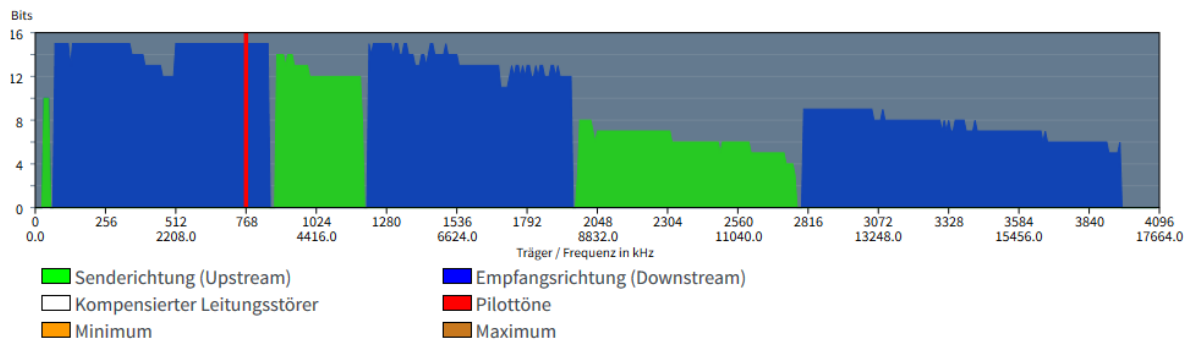

Übersicht | DSL | Spektrum | Statistik | Störsicherheit | Feedback

FRITZ!Box

DSL-Version
1.180.129.50

Verbindung

← 107,16 Mbit/s
31,99 Mbit/s →

DSL aktiv seit:
4 Tagen, 3 Stunden, 38 Minuten
VDSL2 17a G.Vector (ITU G.993.5)

DSL-Vermittlungsstelle

Broadcom
177.161

[Aktualisieren](#)

Ausgehandelte Verbindungseigenschaften

		Empfangsrichtung	Senderichtung
DSLAM-Datenrate Max.	kbit/s	110000	32000
DSLAM-Datenrate Min.	kbit/s	720	-
Leitungskapazität	kbit/s	107162	33809
Aktuelle Datenrate	kbit/s	107162	31999
Nahtlose Ratenadaption		aus	aus
Latenz		fast	fast
Impulsstörungsschutz (INP)		41	45
G.INP		an	an
Störabstandsmarge	dB	5	11
Trägertausch (Bitswap)		an	an
Leitungsdämpfung	dB	18	21
ungefähre Leitungslänge	m	455	
Profil	17a		
G.Vector		full	full
Trägersatz		B43	B43

Fehlerzähler

	Sekunden mit		Nicht behebbare Fehler (CRC)	
	Fehlern (ES)	vielen Fehlern (SES)	pro Minute	letzte 15 Minuten
FRITZ!Box	4	0	0	0
Vermittlungsstelle	0	0	0	0

Minimum und Maximum ausblenden

Minimum und Maximum zurücksetzen

Minimum und Maximum anzeigen

Aktualisieren

nicht behebbarer Fehler

Synchronisationen

- Zeitraum
- 24 Stunden
 - 1 Woche