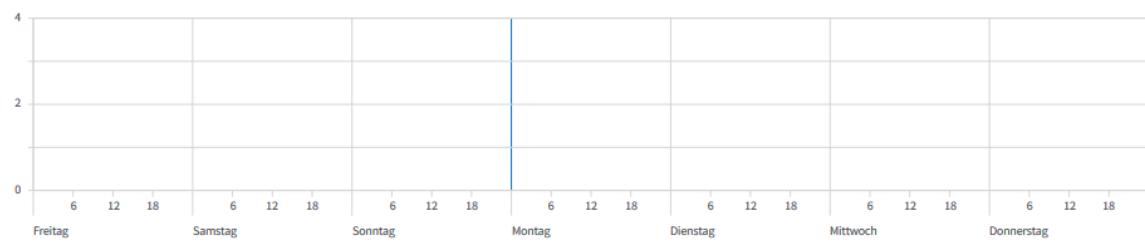

Minimum und Maximum anzeigen

Aktualisieren

nicht behebbarer Fehler

Synchronisationen

- Zeitraum
- 24 Stunden
 - 1 Woche