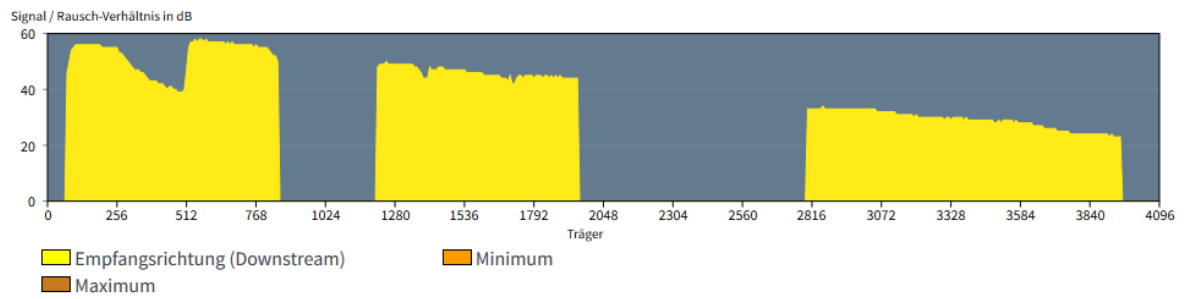

Übersicht | DSL | Spektrum | Statistik | Störsicherheit | Feedback

FRITZ!Box

DSL-Version
1.180.129.50

Verbindung

← 107,16 Mbit/s
31,99 Mbit/s →

DSL aktiv seit:
4 Tagen, 3 Stunden, 38 Minuten
VDSL2 17a G.Vector (ITU G.993.5)

DSL-Vermittlungsstelle

Broadcom
177.161

[Aktualisieren](#)

Ausgehandelte Verbindungseigenschaften

		Empfangsrichtung	Senderichtung
DSLAM-Datenrate Max.	kbit/s	110000	32000
DSLAM-Datenrate Min.	kbit/s	720	-
Leitungskapazität	kbit/s	107162	33809
Aktuelle Datenrate	kbit/s	107162	31999
Nahtlose Ratenadaption		aus	aus
Latenz		fast	fast
Impulsstörungsschutz (INP)		41	45
G.INP		an	an
Störabstandsmarge	dB	5	11
Trägertausch (Bitswap)		an	an
Leitungsdämpfung	dB	18	21
ungefähre Leitungslänge	m	455	
Profil	17a		
G.Vector		full	full
Trägersatz		B43	B43

Fehlerzähler

	Sekunden mit		Nicht behebbare Fehler (CRC)	
	Fehlern (ES)	vielen Fehlern (SES)	pro Minute	letzte 15 Minuten
FRITZ!Box	4	0	0	0
Vermittlungsstelle	0	0	0	0

Minimum und Maximum ausblenden

Minimum und Maximum zurücksetzen

Minimum und Maximum anzeigen

Aktualisieren

nicht behebbarer Fehler

Synchronisationen

- Zeitraum
- 24 Stunden
 - 1 Woche