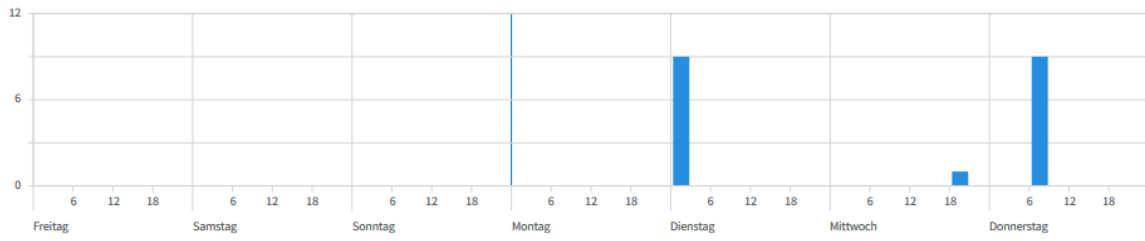

Fehlerzähler

	Sekunden mit		Nicht behebbare Fehler (CRC)	
	Fehlern (ES)	vielen Fehlern (SES)	pro Minute	letzte 15 Minuten
FRITZ!Box	4	0	0	0
Vermittlungsstelle	0	0	0	0

Minimum und Maximum ausblenden

Minimum und Maximum zurücksetzen

Minimum und Maximum anzeigen

Aktualisieren

nicht behebbarer Fehler

Synchronisationen

- Zeitraum
- 24 Stunden
 - 1 Woche