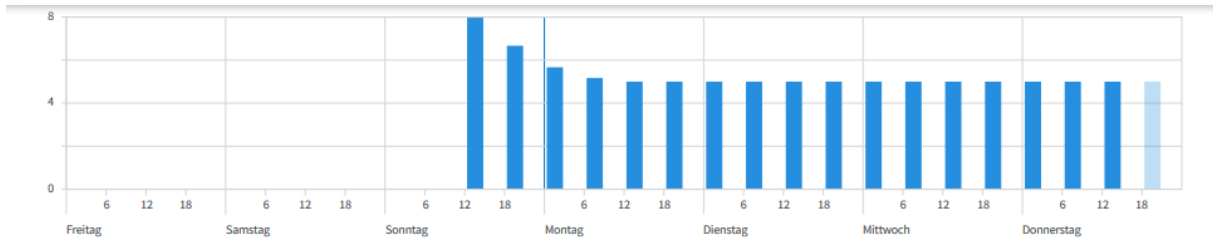

Fehlerzähler

	Sekunden mit		Nicht behebbare Fehler (CRC)	
	Fehlern (ES)	vielen Fehlern (SES)	pro Minute	letzte 15 Minuten
FRITZ!Box	4	0	0	0
Vermittlungsstelle	0	0	0	0

Minimum und Maximum ausblenden

Minimum und Maximum zurücksetzen

Minimum und Maximum anzeigen

Aktualisieren

nicht behebbarer Fehler

Synchronisationen

- Zeitraum
- 24 Stunden
 - 1 Woche