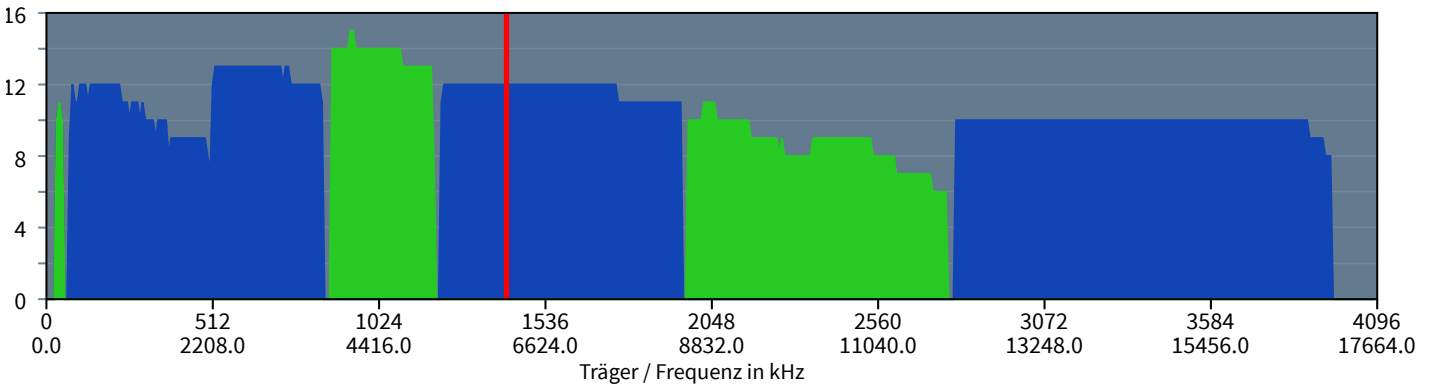

# Internet DSL-Informationen

Übersicht

DSL

**Spektrum**

Statistik

Störsicherheit

Feedback

Signal / Rausch-Verhältnis in dB

- Empfangsrichtung (Downstream)
- Minimum
- Maximum

Bits

- Senderichtung (Upstream)
- Empfangsrichtung (Downstream)
- Kompensierter Leitungsstörer
- Pilottöne
- Minimum
- Maximum

[Minimum und Maximum anzeigen](#)