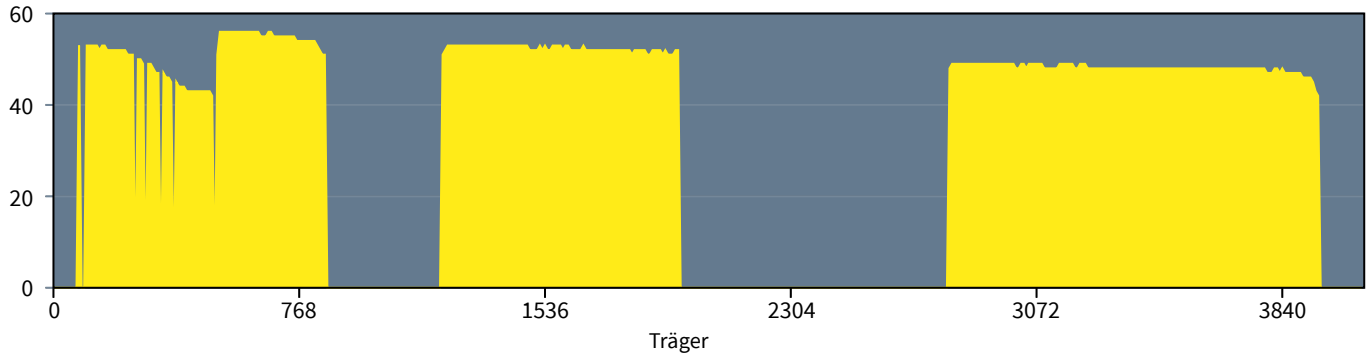

# Internet DSL-Informationen

Übersicht

DSL

**Spektrum**

Statistik

Störsicherheit

Feedback

Signal / Rausch-Verhältnis in dB

- Empfangsrichtung (Downstream)
- Minimum
- Maximum

Bits

- Senderichtung (Upstream)
- Empfangsrichtung (Downstream)
- Kompensierter Leitungsstörer
- Pilottöne
- Minimum
- Maximum

[Minimum und Maximum anzeigen](#)