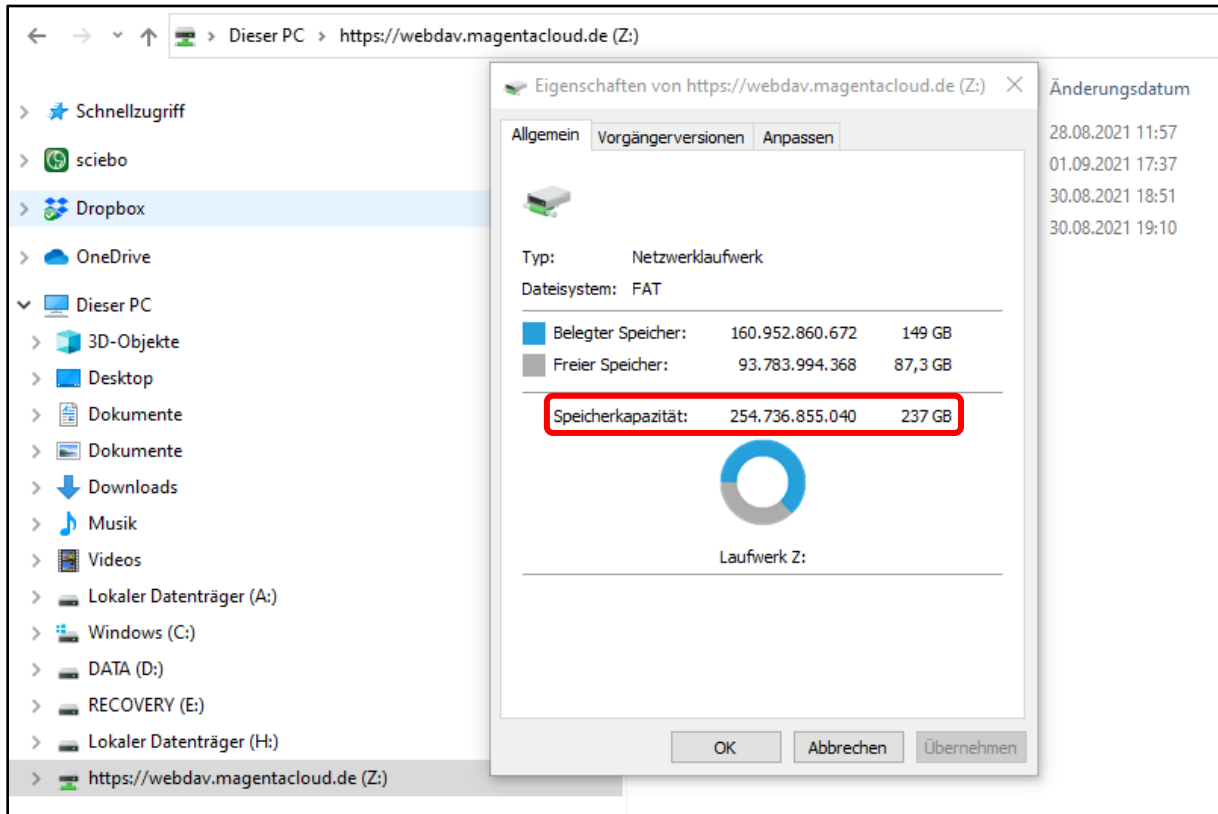

MagentaCloud L: WebDAV-Laufwerk und Magenta-Webinterface weisen unterschiedliche Speicherkapazitäten aus – warum?

Screenshot aus dem Datei-Explorer in Windows 10: **nur 237 GB Speicherkapazität!**

Screenshot aus dem Magenta-Webinterface: **korrekte 500 GB Speicherkapazität**