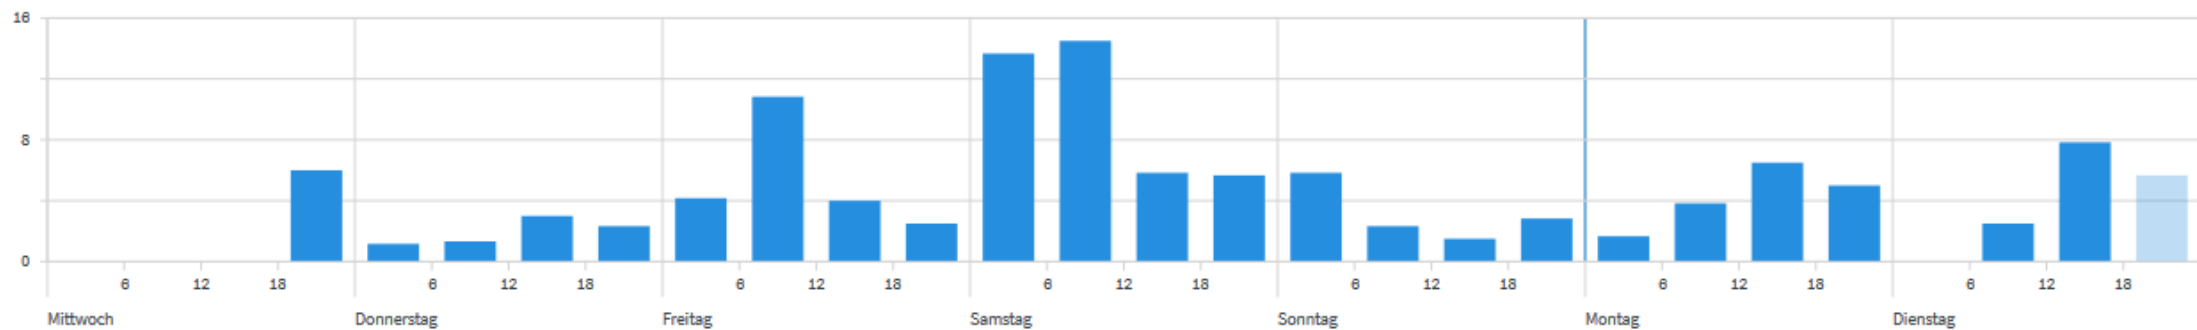

### Störabstandsmarge Empfangsrichtung (dB)

### nicht behebbare Fehler

### Synchronisationen

Zeitraum

24 Stunden

1 Woche