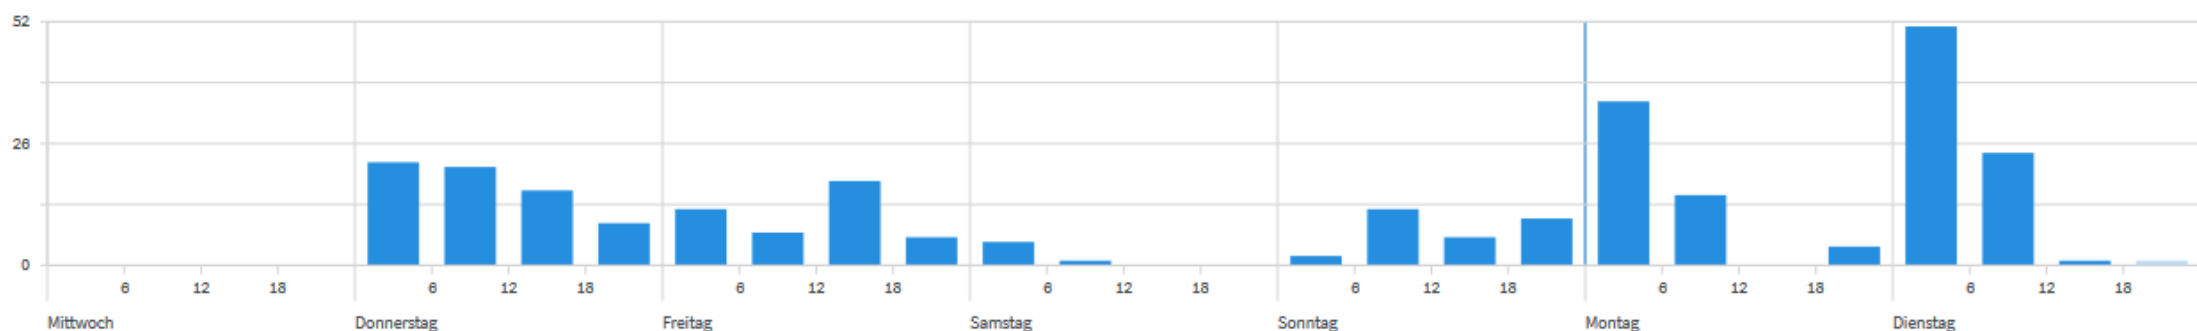

### Störabstandsmarge Empfangsrichtung (dB)

### nicht behebbare Fehler

### Synchronisationen

Zeitraum

24 Stunden

1 Woche