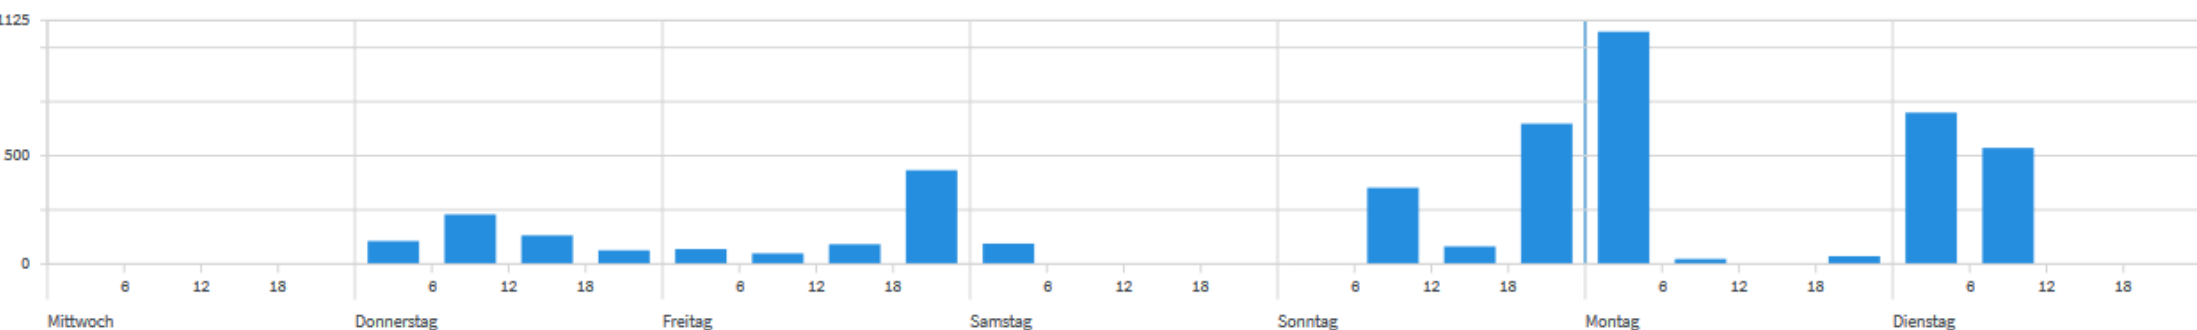

### Störabstandsmarge Empfangsrichtung (dB)

### nicht behebbare Fehler

### Synchronisationen

Zeitraum

24 Stunden

1 Woche