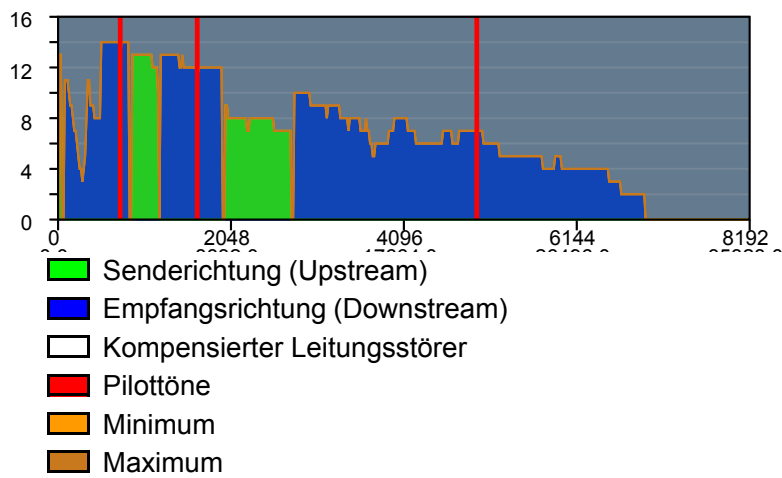

Internet > DSL-Informationen

Signal / Rausch-Verhältnis in dB

Bits

Minimum und Maximum ausblenden

Minimum und Maximum zurücksetzen