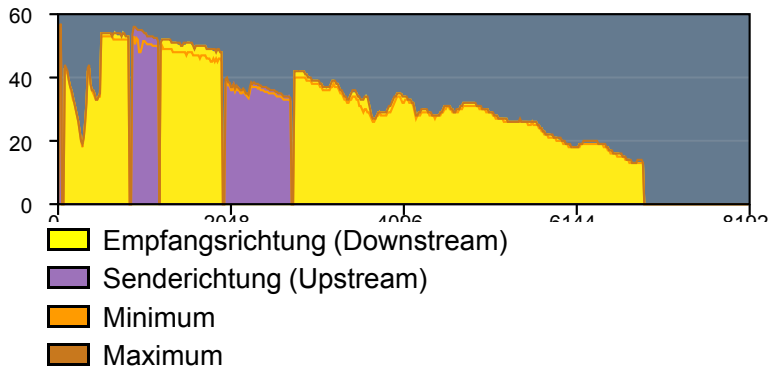

Internet > DSL-Informationen

Signal / Rausch-Verhältnis in dB

Bits

Minimum und Maximum ausblenden

Minimum und Maximum zurücksetzen