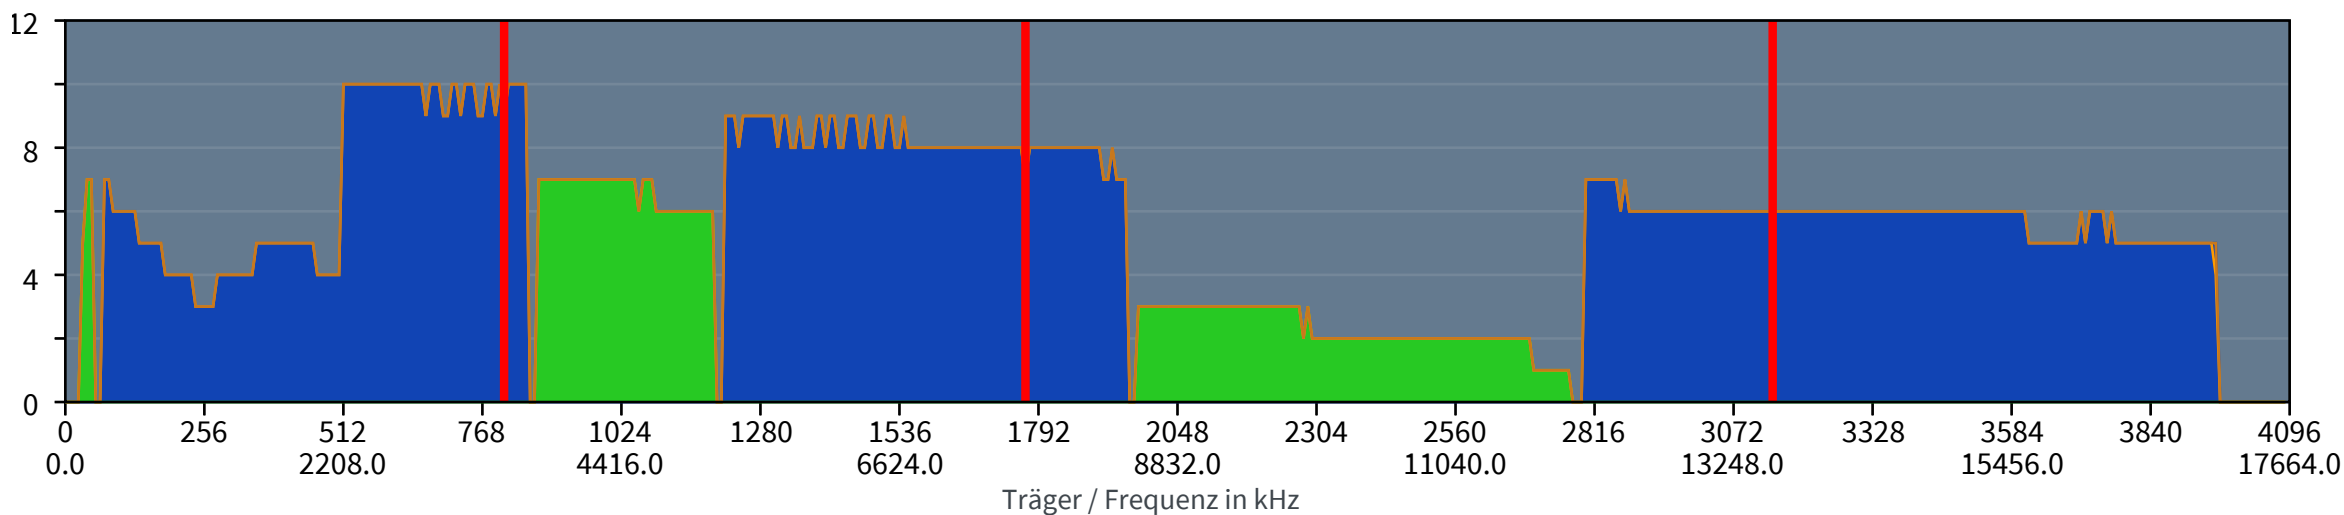

Übersicht

DSL

Spektrum

Statistik

Störsicherheit

Feedback

Signal / Rausch-Verhältnis in dB

- Empfangsrichtung (Downstream)
- Senderichtung (Upstream)
- Minimum
- Maximum

Bits

- Senderichtung (Upstream)
- Empfangsrichtung (Downstream)
- Kompensierter Leitungstörer
- Pilottöne
- Minimum
- Maximum

[Minimum und Maximum ausblenden](#)

[Minimum und Maximum zurücksetzen](#)