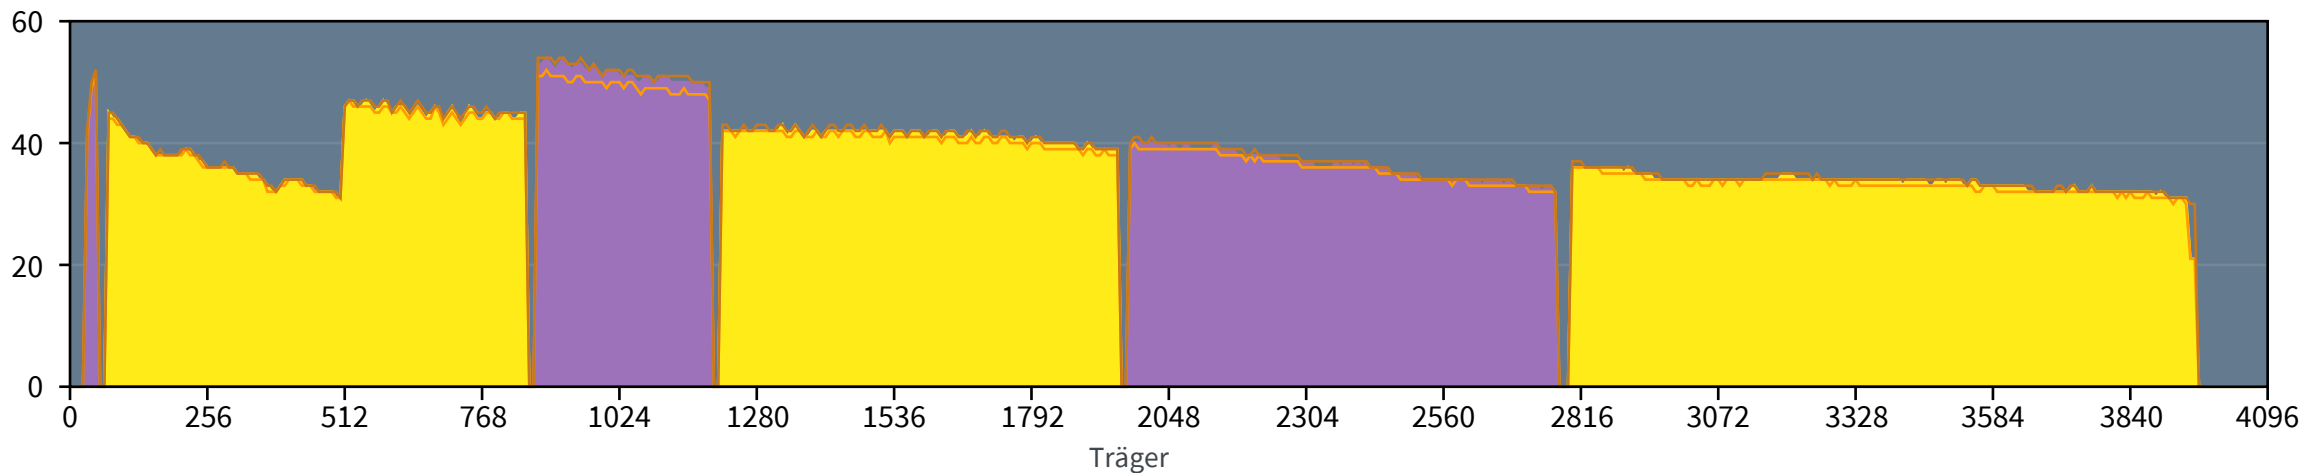

Übersicht

DSL

Spektrum

Statistik

Störsicherheit

Feedback

Signal / Rausch-Verhältnis in dB

- Empfangsrichtung (Downstream)
- Senderichtung (Upstream)
- Minimum
- Maximum

Bits

- Senderichtung (Upstream)
- Empfangsrichtung (Downstream)
- Kompensierter Leitungstörer
- Pilottöne
- Minimum
- Maximum

[Minimum und Maximum ausblenden](#)

[Minimum und Maximum zurücksetzen](#)