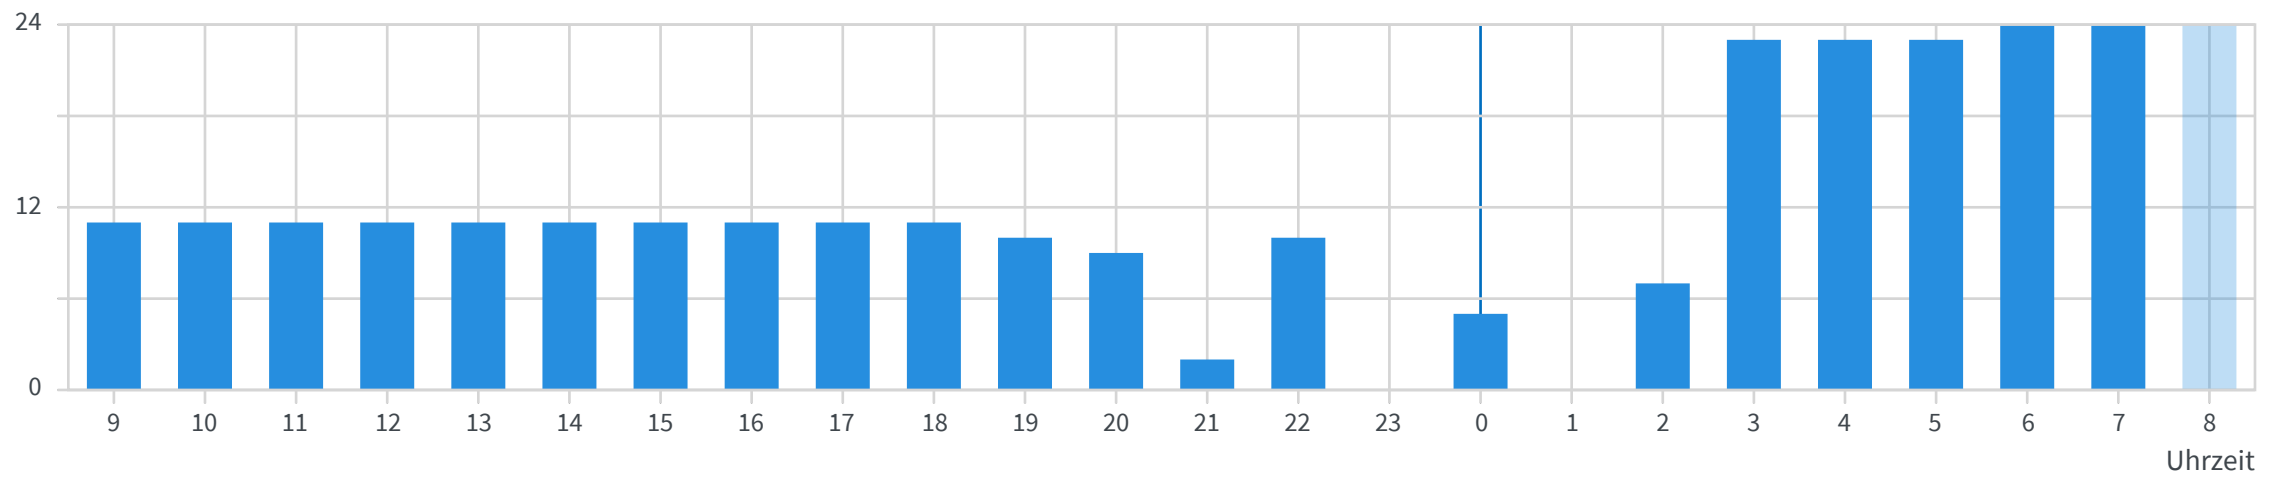

Störabstandsmarge Empfangsrichtung (dB)

nicht behebbare Fehler

Synchronisationen

- Zeitraum
- 24 Stunden
 - 1 Woche

Aktualisieren