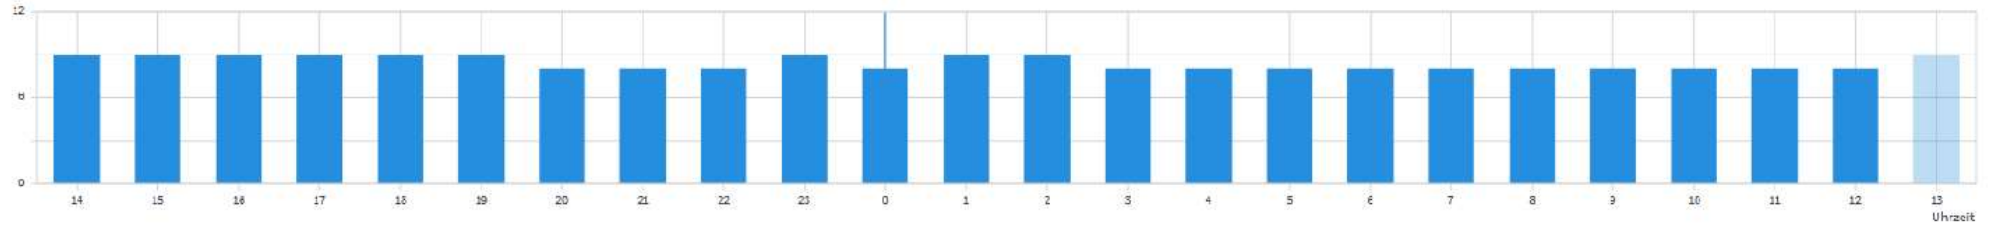

Übersicht

DSL

Spektrum

**Statistik**

Störsicherheit

Feedback

Zeitraum: 8.2.2023 bis 9.2.2023

Störabstandsmarge Empfangsrichtung (dB)

nicht behebbare Fehler

Synchronisationen