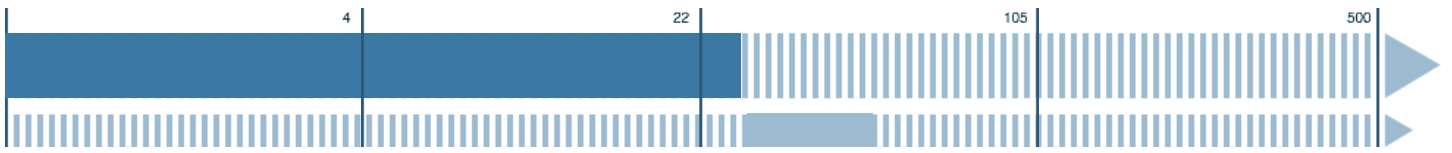

## Download: 27,26 Mbit/s

SOLL minimal: 27,90 Mbit/s  
 SOLL normalerweise: 47,00 Mbit/s  
 SOLL maximal: 50,00 Mbit/s