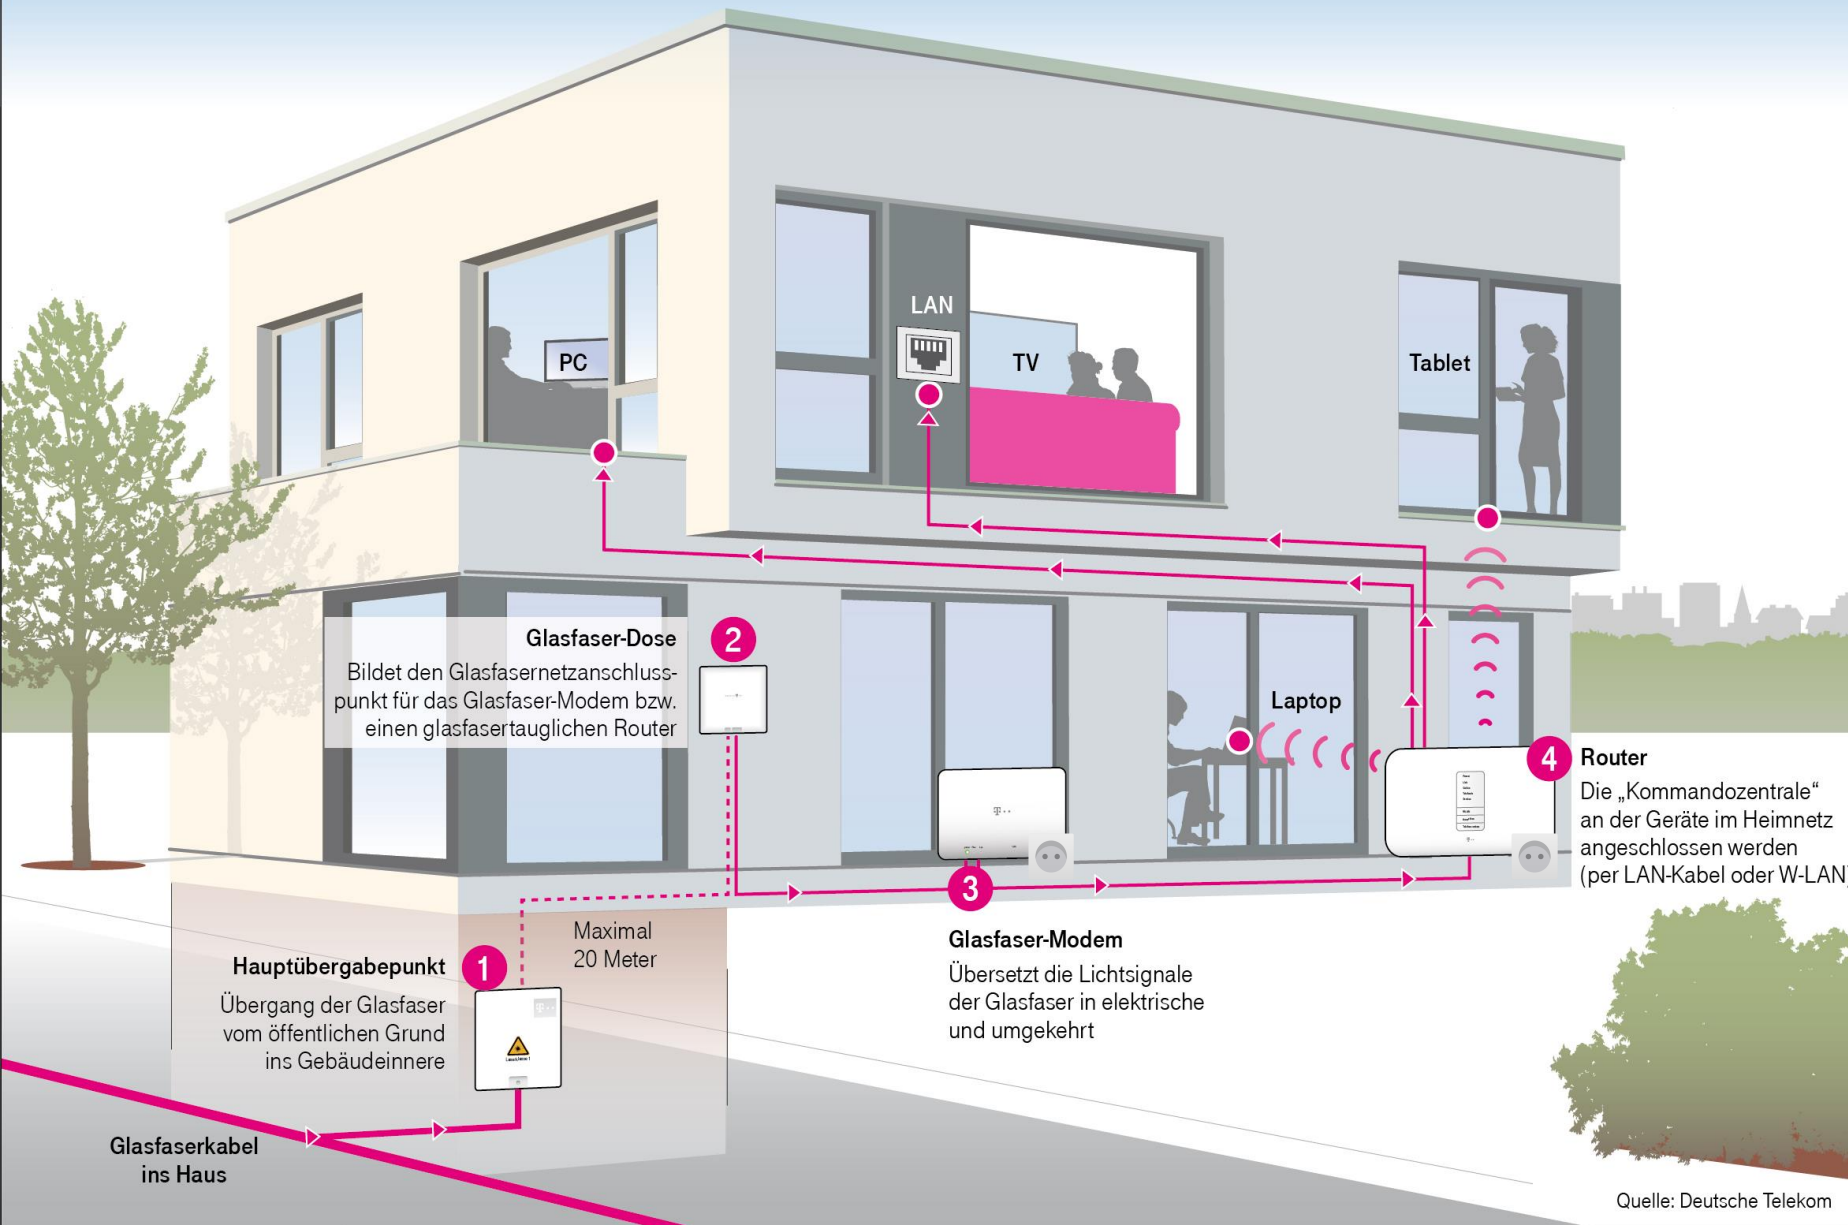

# So wird das Grundstück/Haus angeschlossen

Nachdem das Glasfaserkabel die Grenze des Grundstücks erreicht hat, gibt es drei Möglichkeiten, wie es weiter bis ins Haus geht. Dabei wählen wir beim Grundstücksanschluss stets die Methode, die die wenigsten Beeinträchtigungen für die Bewohner mit sich bringt.

1

Bei der ersten Variante sind im Vorgarten Ihres Hauses bereits Leerrohre vorhanden. Die Glasfaserkabel werden einfach durch diese hindurchgezogen.

2

Bei der zweiten Bauart kommt eine sogenannte Erdrakete zum Einsatz. Diese bohrt sich Stück für Stück durchs Erdreich und schafft somit den nötigen Platz für Leerrohr und Glasfaserkabel. Die Oberfläche bleibt hierbei unberührt.

3

Nur die dritte Variante verlangt kleinere Baumaßnahmen: Hier wird von der Straße bis zum Haus ein Kanal gegraben. Darin wird das Leerrohr eingebettet und anschließend die Glasfaser verlegt.

# SO KOMMT DIE GLASFASER INS GEBÄUDE

- ✓ Wir schließen **Glasfaser am Hausübergabepunkt** an (i.d.R. im Keller).
- ✓ Die Glasfaser wird **von dort aus weiter mit der Glasfaser-Dose** verbunden.
- ✓ **Bei vorbereitetem Leitungsweg** verlegen wir für Sie **kostenlos 20 Meter bis zur Glasfaser-Dose**.
- ✓ **So erreichen wir den für Sie besten Platz** in Ihren Wohn- oder Geschäftsräumen.